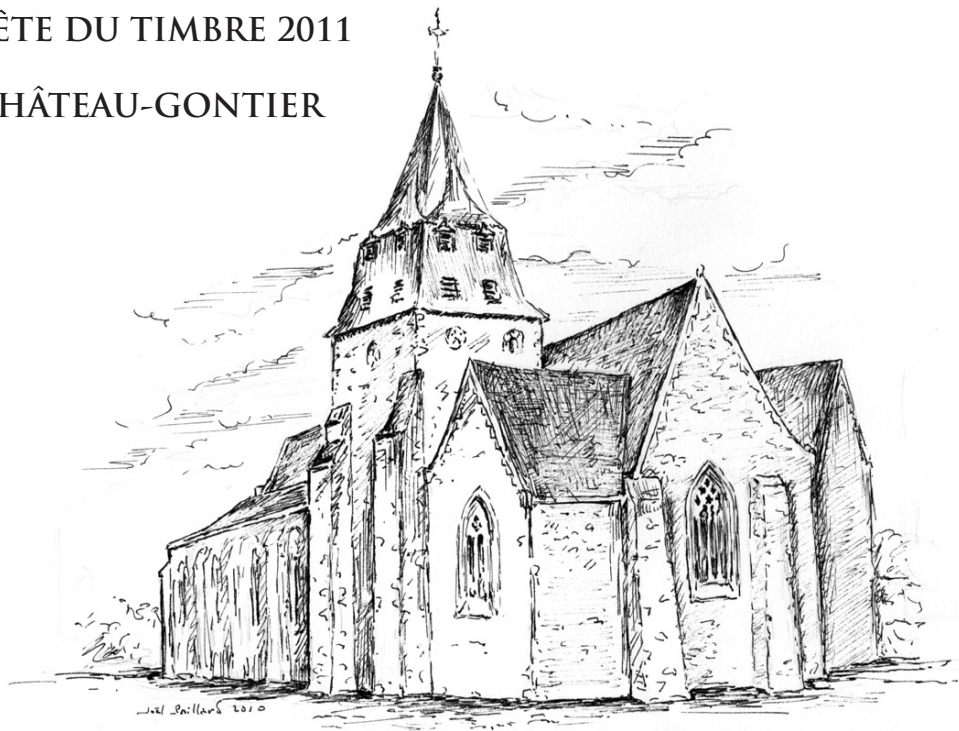

FÊTE DU TIMBRE 2011

CHÂTEAU-GONTIER

# CARTE POSTALE

*Eglise Saint-Martin de Château-Gontier/Bazouges édifée au XIe Siècle*  
*Dessinateur : Joël Paillard*

Imprimé en France - reproduction interdite

---

---

---

--	--	--	--	--

---