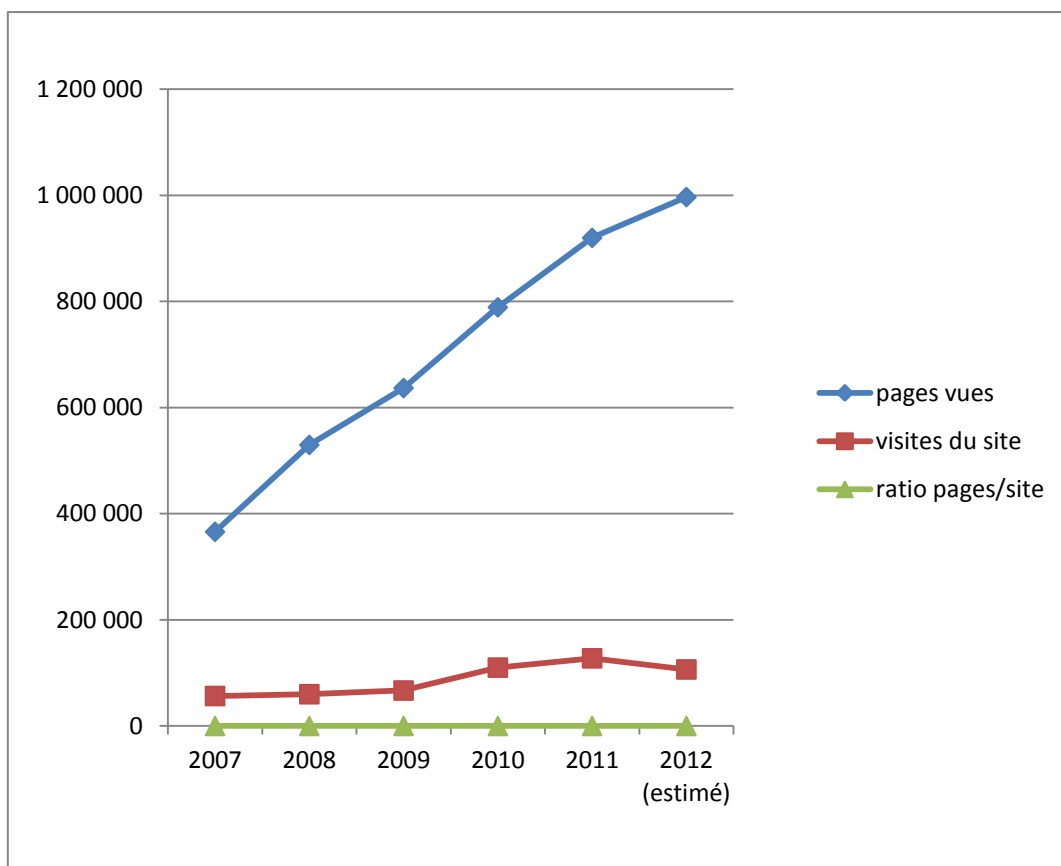

- **Travaux de création du « Portail de la philatélie française »**

Par prudence Martine Divay a déposé le terme auprès de l’INPI, c’est un premier pas.

L’évolution des pratiques sur internet montre qu’une institution ne peut se satisfaire d’un simple site web, si c’était vrai il y a 5 ou 10 ans, maintenant l’apparition des réseaux dits *sociaux* (Facebook, Twitter, YouTube, Dailymotion, etc.) a quelque peu changé la donne, il est impératif d’y être présent sous plusieurs formes, mais c’est un vrai travail !

Statistiques de visites 2009-2011

Années	2007	2008	2009	2010	2011	2012 (estimé)
pages vues	365	909	529 685	912	789 119	920 020
visites du site	56 458	59 848	66 788	109 993	127 476	106 542
ratio pages/site	6,48	8,85	9,54	7,17	7,22	9,36

Le nombre de visites du site se stabilise entre 100 et 120.000 visiteurs uniques par an, mais le nombre de pages vues augmente de façon importante tous les ans, ce qui traduit, peut-être une certaine fidélisation des visiteurs avec une croissance de leur intérêt pour le site