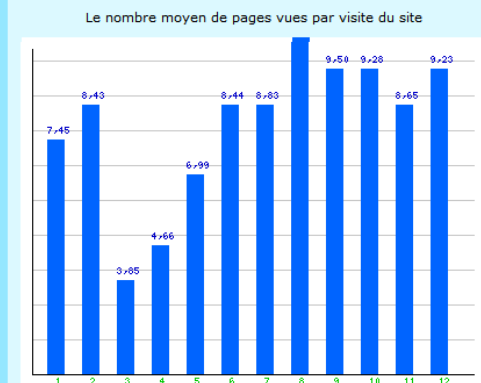

Statistiques de visites 2009-2011

Années	2007	2008	2009	2010	2011	2012 (estimé)
pages vues	365	909	529 685	912	789 119	920 020
visites du site	56 458	59 848	66 788	109 993	127 476	106 542
ratio pages/site	6,48	8,85	9,54	7,17	7,22	9,36

Le nombre de visites du site se stabilise entre 100 et 120.000 visiteurs uniques par an, mais le nombre de pages vues augmente de façon importante tous les ans, ce qui traduit, peut-être une certaine fidélisation des visiteurs avec une croissance de leur intérêt pour le site

Bilan des visites 2009				Bilan des visites 2010				Bilan des visites 2011			
	janvier	février	mars		janvier	février	mars		janvier	février	mars
pages	51 023	49 614	56 852	pages	55 618	68 446	76 703	pages	79 743	98 240	92 288
site	6 188	6 736	5 973	site	7 758	10 487	10 321	site	10 708	11 649	23 954
pages/visite	8,25	7,37	9,52	pages/visite	7,17	6,53	7,43	pages/visite	7,45	8,43	3,85
	avril	mai	juin		avril	mai	juin		avril	mai	juin
pages	56 932	52 265	54 118	pages	66 855	66 995	67 012	pages	71 739	70 968	74 302
site	5 548	4 996	6 590	site	9 037	9 262	11 363	site	15 402	10 154	8 800
pages/visite	10,26	10,46	8,21	pages/visite	7,40	7,23	5,90	pages/visite	4,66	6,99	8,44
	juillet	août	septembre		juillet	août	septembre		juillet	août	septembre
pages	45 061	51 413	61 768	pages	63 591	60 766	70 048	pages	77 366	75 913	75 885
site	4 112	3 802	5 278	site	6 857	8 332	9 384	site	8 765	7 572	7 986
pages/visite	10,96	13,52	11,70	pages/visite	9,27	7,29	7,46	pages/visite	8,83	10,03	9,50
	octobre	novembre	décembre		octobre	novembre	décembre		octobre	novembre	décembre
pages	62 778	49 502	45 586	pages	64 488	64 864	63 733	pages	68 014	65 244	70 318
site	6 627	5 622	5 316	site	8 801	8 915	9 476	site	7 329	7 542	7 615
pages/visite	9,47	8,81	8,58	pages/visite	7,33	7,28	6,73	pages/visite	9,28	8,65	9,23
Récap	2009			Récap	2010			Récap	2011		
pages	636 912			pages	789 119			pages	920 020		
site	66 788			site	109 993			site	127 476		
pages/visite	9,54			pages/visite	7,17			pages/visite	7,22		