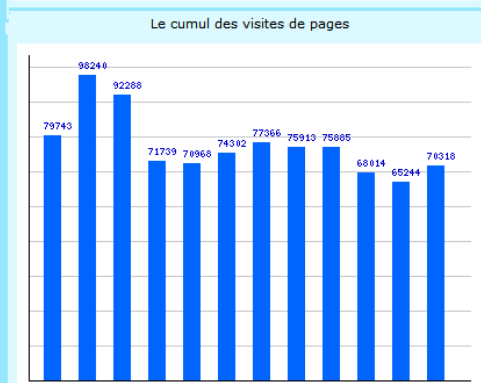

Statistiques de visites 2009-2011

Années	2007	2008	2009	2010	2011	2012 (estimé)
pages vues	365	909	529 685	912	789 119	920 020
visites du site	56 458	59 848	66 788	109 993	127 476	106 542
ratio pages/site	6,48	8,85	9,54	7,17	7,22	9,36

Le nombre de visites du site se stabilise entre 100 et 120.000 visiteurs uniques par an, mais le nombre de pages vues augmente de façon importante tous les ans, ce qui traduit, peut-être une certaine fidélisation des visiteurs avec une croissance de leur intérêt pour le site

Bilan des visites 2009				Bilan des visites 2010				Bilan des visites 2011			
	janvier	février	mars		janvier	février	mars		janvier	février	mars
pages	51 023	49 614	56 852	pages	55 618	68 446	76 703	pages	79 743	98 240	92 288
site	6 188	6 736	5 973	site	7 758	10 487	10 321	site	10 708	11 649	23 954
pages/visite	8,25	7,37	9,52	pages/visite	7,17	6,53	7,43	pages/visite	7,45	8,43	3,85
	avril	mai	juin		avril	mai	juin		avril	mai	juin
pages	56 932	52 265	54 118	pages	66 855	66 995	67 012	pages	71 739	70 968	74 302
site	5 548	4 996	6 590	site	9 037	9 262	11 363	site	15 402	10 154	8 800
pages/visite	10,26	10,46	8,21	pages/visite	7,40	7,23	5,90	pages/visite	4,66	6,99	8,44
	juillet	août	septembre		juillet	août	septembre		juillet	août	septembre
pages	45 061	51 413	61 768	pages	63 591	60 766	70 048	pages	77 366	75 913	75 885
site	4 112	3 802	5 278	site	6 857	8 332	9 384	site	8 765	7 572	7 986
pages/visite	10,96	13,52	11,70	pages/visite	9,27	7,29	7,46	pages/visite	8,83	10,03	9,50
	octobre	novembre	décembre		octobre	novembre	décembre		octobre	novembre	décembre
pages	62 778	49 502	45 586	pages	64 488	64 864	63 733	pages	68 014	65 244	70 318
site	6 627	5 622	5 316	site	8 801	8 915	9 476	site	7 329	7 542	7 615
pages/visite	9,47	8,81	8,58	pages/visite	7,33	7,28	6,73	pages/visite	9,28	8,65	9,23
Récap	2009			Récap	2010			Récap	2011		
pages	636 912			pages	789 119			pages	920 020		
site	66 788			site	109 993			site	127 476		
pages/visite	9,54			pages/visite	7,17			pages/visite	7,22		