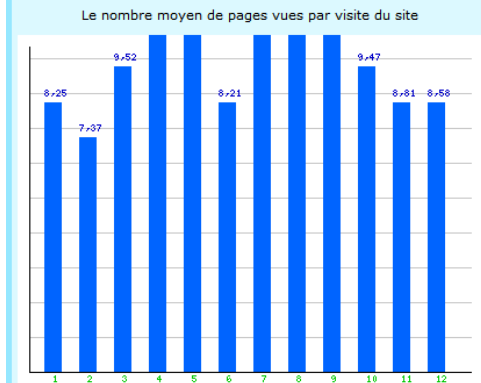

Bilan des visites 2009				Bilan des visites 2010				Bilan des visites 2011			
	janvier	février	mars		janvier	février	mars		janvier	février	mars
pages	51 023	49 614	56 852	pages	55 618	68 446	76 703	pages	79 743	98 240	92 288
site	6 188	6 736	5 973	site	7 758	10 487	10 321	site	10 708	11 649	23 954
pages/visite	8,25	7,37	9,52	pages/visite	7,17	6,53	7,43	pages/visite	7,45	8,43	3,85
	avril	mai	juin		avril	mai	juin		avril	mai	juin
pages	56 932	52 265	54 118	pages	66 855	66 995	67 012	pages	71 739	70 968	74 302
site	5 548	4 996	6 590	site	9 037	9 262	11 363	site	15 402	10 154	8 800
pages/visite	10,26	10,46	8,21	pages/visite	7,40	7,23	5,90	pages/visite	4,66	6,99	8,44
	juillet	août	septembre		juillet	août	septembre		juillet	août	septembre
pages	45 061	51 413	61 768	pages	63 591	60 766	70 048	pages	77 366	75 913	75 885
site	4 112	3 802	5 278	site	6 857	8 332	9 384	site	8 765	7 572	7 986
pages/visite	10,96	13,52	11,70	pages/visite	9,27	7,29	7,46	pages/visite	8,83	10,03	9,50
	octobre	novembre	décembre		octobre	novembre	décembre		octobre	novembre	décembre
pages	62 778	49 502	45 586	pages	64 488	64 864	63 733	pages	68 014	65 244	70 318
site	6 627	5 622	5 316	site	8 801	8 915	9 476	site	7 329	7 542	7 615
pages/visite	9,47	8,81	8,58	pages/visite	7,33	7,28	6,73	pages/visite	9,28	8,65	9,23
Récap	2009			Récap	2010			Récap	2011		
pages	636 912			pages	789 119			pages	920 020		
site	66 788			site	109 993			site	127 476		
pages/visite	9,54			pages/visite	7,17			pages/visite	7,22		

Attention : les graphiques des 3 années ne sont pas aux mêmes échelles !