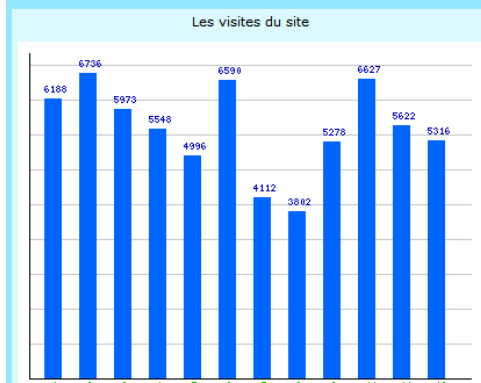

Statistiques de visites 2009-2011

Années	2007	2008	2009	2010	2011	2012 (estimé)
pages vues	365	909	529 685	912	789 119	920 020
visites du site	56 458	59 848	66 788	109 993	127 476	106 542
ratio pages/site	6,48	8,85	9,54	7,17	7,22	9,36

Le nombre de visites du site se stabilise entre 100 et 120.000 visiteurs uniques par an, mais le nombre de pages vues augmente de façon importante tous les ans, ce qui traduit, peut-être une certaine fidélisation des visiteurs avec une croissance de leur intérêt pour le site

Bilan des visites 2009				Bilan des visites 2010				Bilan des visites 2011			
	janvier	février	mars		janvier	février	mars		janvier	février	mars
pages	51 023	49 614	56 852	pages	55 618	68 446	76 703	pages	79 743	98 240	92 288
site	6 188	6 736	5 973	site	7 758	10 487	10 321	site	10 708	11 649	23 954
pages/visite	8,25	7,37	9,52	pages/visite	7,17	6,53	7,43	pages/visite	7,45	8,43	3,85
	avril	mai	juin		avril	mai	juin		avril	mai	juin
pages	56 932	52 265	54 118	pages	66 855	66 995	67 012	pages	71 739	70 968	74 302
site	5 548	4 996	6 590	site	9 037	9 262	11 363	site	15 402	10 154	8 800
pages/visite	10,26	10,46	8,21	pages/visite	7,40	7,23	5,90	pages/visite	4,66	6,99	8,44
	juillet	août	septembre		juillet	août	septembre		juillet	août	septembre
pages	45 061	51 413	61 768	pages	63 591	60 766	70 048	pages	77 366	75 913	75 885
site	4 112	3 802	5 278	site	6 857	8 332	9 384	site	8 765	7 572	7 986
pages/visite	10,96	13,52	11,70	pages/visite	9,27	7,29	7,46	pages/visite	8,83	10,03	9,50
	octobre	novembre	décembre		octobre	novembre	décembre		octobre	novembre	décembre
pages	62 778	49 502	45 586	pages	64 488	64 864	63 733	pages	68 014	65 244	70 318
site	6 627	5 622	5 316	site	8 801	8 915	9 476	site	7 329	7 542	7 615
pages/visite	9,47	8,81	8,58	pages/visite	7,33	7,28	6,73	pages/visite	9,28	8,65	9,23
Récap	2009			Récap	2010			Récap	2011		
pages	636 912			pages	789 119			pages	920 020		
site	66 788			site	109 993			site	127 476		
pages/visite	9,54			pages/visite	7,17			pages/visite	7,22		