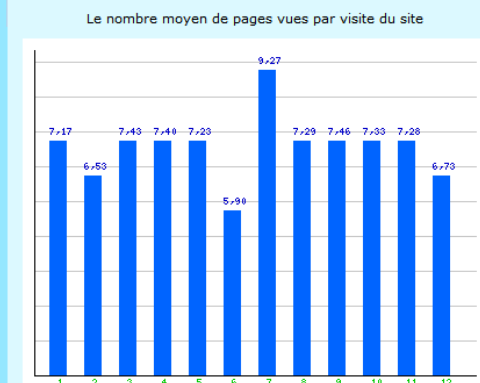

Statistiques de visites 2009-2011

Années	2007	2008	2009	2010	2011	2012 (estimé)
pages vues	365	909	529 685	912	789 119	920 020
visites du site	56 458	59 848	66 788	109 993	127 476	106 542
ratio pages/site	6,48	8,85	9,54	7,17	7,22	9,36

Le nombre de visites du site se stabilise entre 100 et 120.000 visiteurs uniques par an, mais le nombre de pages vues augmente de façon importante tous les ans, ce qui traduit, peut-être une certaine fidélisation des visiteurs avec une croissance de leur intérêt pour le site

Bilan des visites 2009				Bilan des visites 2010				Bilan des visites 2011			
	janvier	février	mars		janvier	février	mars		janvier	février	mars
pages	51 023	49 614	56 852	pages	55 618	68 446	76 703	pages	79 743	98 240	92 288
site	6 188	6 736	5 973	site	7 758	10 487	10 321	site	10 708	11 649	23 954
pages/visite	8,25	7,37	9,52	pages/visite	7,17	6,53	7,43	pages/visite	7,45	8,43	3,85
	avril	mai	juin		avril	mai	juin		avril	mai	juin
pages	56 932	52 265	54 118	pages	66 855	66 995	67 012	pages	71 739	70 968	74 302
site	5 548	4 996	6 590	site	9 037	9 262	11 363	site	15 402	10 154	8 800
pages/visite	10,26	10,46	8,21	pages/visite	7,40	7,23	5,90	pages/visite	4,66	6,99	8,44
	juillet	août	septembre		juillet	août	septembre		juillet	août	septembre
pages	45 061	51 413	61 768	pages	63 591	60 766	70 048	pages	77 366	75 913	75 885
site	4 112	3 802	5 278	site	6 857	8 332	9 384	site	8 765	7 572	7 986
pages/visite	10,96	13,52	11,70	pages/visite	9,27	7,29	7,46	pages/visite	8,83	10,03	9,50
	octobre	novembre	décembre		octobre	novembre	décembre		octobre	novembre	décembre
pages	62 778	49 502	45 586	pages	64 488	64 864	63 733	pages	68 014	65 244	70 318
site	6 627	5 622	5 316	site	8 801	8 915	9 476	site	7 329	7 542	7 615
pages/visite	9,47	8,81	8,58	pages/visite	7,33	7,28	6,73	pages/visite	9,28	8,65	9,23
Récap	2009			Récap	2010			Récap	2011		
pages	636 912			pages	789 119			pages	920 020		
site	66 788			site	109 993			site	127 476		
pages/visite	9,54			pages/visite	7,17			pages/visite	7,22		