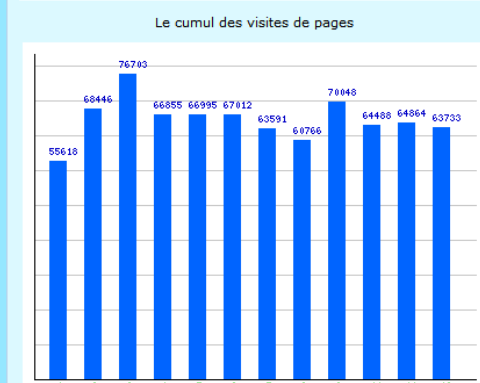

Statistiques de visites 2009-2011

Années	2007	2008	2009	2010	2011	2012 (estimé)
pages vues	365	909	529 685	912	789 119	920 020
visites du site	56 458	59 848	66 788	109 993	127 476	106 542
ratio pages/site	6,48	8,85	9,54	7,17	7,22	9,36

Le nombre de visites du site se stabilise entre 100 et 120.000 visiteurs uniques par an, mais le nombre de pages vues augmente de façon importante tous les ans, ce qui traduit, peut-être une certaine fidélisation des visiteurs avec une croissance de leur intérêt pour le site

Bilan des visites 2009				Bilan des visites 2010				Bilan des visites 2011			
	janvier	février	mars		janvier	février	mars		janvier	février	mars
pages	51 023	49 614	56 852	pages	55 618	68 446	76 703	pages	79 743	98 240	92 288
site	6 188	6 736	5 973	site	7 758	10 487	10 321	site	10 708	11 649	23 954
pages/visite	8,25	7,37	9,52	pages/visite	7,17	6,53	7,43	pages/visite	7,45	8,43	3,85
	avril	mai	juin		avril	mai	juin		avril	mai	juin
pages	56 932	52 265	54 118	pages	66 855	66 995	67 012	pages	71 739	70 968	74 302
site	5 548	4 996	6 590	site	9 037	9 262	11 363	site	15 402	10 154	8 800
pages/visite	10,26	10,46	8,21	pages/visite	7,40	7,23	5,90	pages/visite	4,66	6,99	8,44
	juillet	août	septembre		juillet	août	septembre		juillet	août	septembre
pages	45 061	51 413	61 768	pages	63 591	60 766	70 048	pages	77 366	75 913	75 885
site	4 112	3 802	5 278	site	6 857	8 332	9 384	site	8 765	7 572	7 986
pages/visite	10,96	13,52	11,70	pages/visite	9,27	7,29	7,46	pages/visite	8,83	10,03	9,50
	octobre	novembre	décembre		octobre	novembre	décembre		octobre	novembre	décembre
pages	62 778	49 502	45 586	pages	64 488	64 864	63 733	pages	68 014	65 244	70 318
site	6 627	5 622	5 316	site	8 801	8 915	9 476	site	7 329	7 542	7 615
pages/visite	9,47	8,81	8,58	pages/visite	7,33	7,28	6,73	pages/visite	9,28	8,65	9,23
Récap	2009			Récap	2010			Récap	2011		
pages	636 912			pages	789 119			pages	920 020		
site	66 788			site	109 993			site	127 476		
pages/visite	9,54			pages/visite	7,17			pages/visite	7,22		