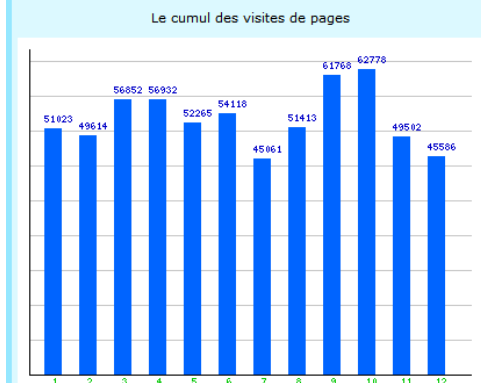

Statistiques de visites 2009-2011

Années	2007	2008	2009	2010	2011	2012 (estimé)
pages vues	365	909	529 685	912	789 119	920 020
visites du site	56 458	59 848	66 788	109 993	127 476	106 542
ratio pages/site	6,48	8,85	9,54	7,17	7,22	9,36

Le nombre de visites du site se stabilise entre 100 et 120.000 visiteurs uniques par an, mais le nombre de pages vues augmente de façon importante tous les ans, ce qui traduit, peut-être une certaine fidélisation des visiteurs avec une croissance de leur intérêt pour le site

Bilan des visites 2009				Bilan des visites 2010				Bilan des visites 2011			
	janvier	février	mars		janvier	février	mars		janvier	février	mars
pages	51 023	49 614	56 852	pages	55 618	68 446	76 703	pages	79 743	98 240	92 288
site	6 188	6 736	5 973	site	7 758	10 487	10 321	site	10 708	11 649	23 954
pages/visite	8,25	7,37	9,52	pages/visite	7,17	6,53	7,43	pages/visite	7,45	8,43	3,85
	avril	mai	juin		avril	mai	juin		avril	mai	juin
pages	56 932	52 265	54 118	pages	66 855	66 995	67 012	pages	71 739	70 968	74 302
site	5 548	4 996	6 590	site	9 037	9 262	11 363	site	15 402	10 154	8 800
pages/visite	10,26	10,46	8,21	pages/visite	7,40	7,23	5,90	pages/visite	4,66	6,99	8,44
	juillet	août	septembre		juillet	août	septembre		juillet	août	septembre
pages	45 061	51 413	61 768	pages	63 591	60 766	70 048	pages	77 366	75 913	75 885
site	4 112	3 802	5 278	site	6 857	8 332	9 384	site	8 765	7 572	7 986
pages/visite	10,96	13,52	11,70	pages/visite	9,27	7,29	7,46	pages/visite	8,83	10,03	9,50
	octobre	novembre	décembre		octobre	novembre	décembre		octobre	novembre	décembre
pages	62 778	49 502	45 586	pages	64 488	64 864	63 733	pages	68 014	65 244	70 318
site	6 627	5 622	5 316	site	8 801	8 915	9 476	site	7 329	7 542	7 615
pages/visite	9,47	8,81	8,58	pages/visite	7,33	7,28	6,73	pages/visite	9,28	8,65	9,23
Récap	2009			Récap	2010			Récap	2011		
pages	636 912			pages	789 119			pages	920 020		
site	66 788			site	109 993			site	127 476		
pages/visite	9,54			pages/visite	7,17			pages/visite	7,22		