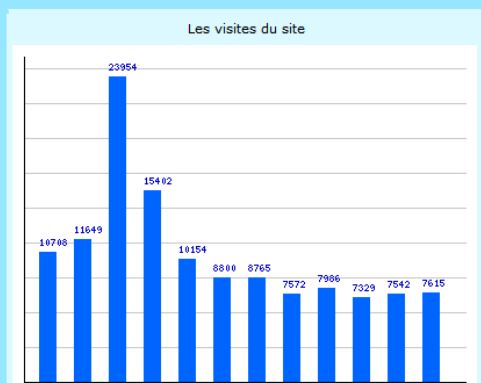

Statistiques de visites 2009-2011

Années	2007	2008	2009	2010	2011	2012 (estimé)
pages vues	365	909	529 685	912	789 119	920 020
visites du site	56 458	59 848	66 788	109 993	127 476	106 542
ratio pages/site	6,48	8,85	9,54	7,17	7,22	9,36

Le nombre de visites du site se stabilise entre 100 et 120.000 visiteurs uniques par an, mais le nombre de pages vues augmente de façon importante tous les ans, ce qui traduit, peut-être une certaine fidélisation des visiteurs avec une croissance de leur intérêt pour le site

Bilan des visites 2009				Bilan des visites 2010				Bilan des visites 2011			
	janvier	février	mars		janvier	février	mars		janvier	février	mars
pages	51 023	49 614	56 852	pages	55 618	68 446	76 703	pages	79 743	98 240	92 288
site	6 188	6 736	5 973	site	7 758	10 487	10 321	site	10 708	11 649	23 954
pages/visite	8,25	7,37	9,52	pages/visite	7,17	6,53	7,43	pages/visite	7,45	8,43	3,85
	avril	mai	juin		avril	mai	juin		avril	mai	juin
pages	56 932	52 265	54 118	pages	66 855	66 995	67 012	pages	71 739	70 968	74 302
site	5 548	4 996	6 590	site	9 037	9 262	11 363	site	15 402	10 154	8 800
pages/visite	10,26	10,46	8,21	pages/visite	7,40	7,23	5,90	pages/visite	4,66	6,99	8,44
	juillet	août	septembre		juillet	août	septembre		juillet	août	septembre
pages	45 061	51 413	61 768	pages	63 591	60 766	70 048	pages	77 366	75 913	75 885
site	4 112	3 802	5 278	site	6 857	8 332	9 384	site	8 765	7 572	7 986
pages/visite	10,96	13,52	11,70	pages/visite	9,27	7,29	7,46	pages/visite	8,83	10,03	9,50
	octobre	novembre	décembre		octobre	novembre	décembre		octobre	novembre	décembre
pages	62 778	49 502	45 586	pages	64 488	64 864	63 733	pages	68 014	65 244	70 318
site	6 627	5 622	5 316	site	8 801	8 915	9 476	site	7 329	7 542	7 615
pages/visite	9,47	8,81	8,58	pages/visite	7,33	7,28	6,73	pages/visite	9,28	8,65	9,23
Récap	2009			Récap	2010			Récap	2011		
pages	636 912			pages	789 119			pages	920 020		
site	66 788			site	109 993			site	127 476		
pages/visite	9,54			pages/visite	7,17			pages/visite	7,22		