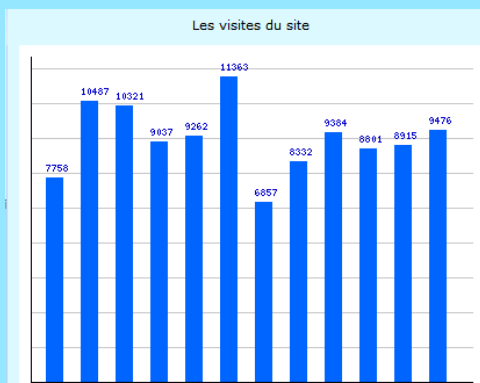

Statistiques de visites 2009-2011

Années	2007	2008	2009	2010	2011	2012 (estimé)
pages vues	365	909	529 685	912	789 119	920 020
visites du site	56 458	59 848	66 788	109 993	127 476	106 542
ratio pages/site	6,48	8,85	9,54	7,17	7,22	9,36

Le nombre de visites du site se stabilise entre 100 et 120.000 visiteurs uniques par an, mais le nombre de pages vues augmente de façon importante tous les ans, ce qui traduit, peut-être une certaine fidélisation des visiteurs avec une croissance de leur intérêt pour le site

Bilan des visites 2009				Bilan des visites 2010				Bilan des visites 2011			
	janvier	février	mars		janvier	février	mars		janvier	février	mars
pages	51 023	49 614	56 852	pages	55 618	68 446	76 703	pages	79 743	98 240	92 288
site	6 188	6 736	5 973	site	7 758	10 487	10 321	site	10 708	11 649	23 954
pages/visite	8,25	7,37	9,52	pages/visite	7,17	6,53	7,43	pages/visite	7,45	8,43	3,85
	avril	mai	juin		avril	mai	juin		avril	mai	juin
pages	56 932	52 265	54 118	pages	66 855	66 995	67 012	pages	71 739	70 968	74 302
site	5 548	4 996	6 590	site	9 037	9 262	11 363	site	15 402	10 154	8 800
pages/visite	10,26	10,46	8,21	pages/visite	7,40	7,23	5,90	pages/visite	4,66	6,99	8,44
	juillet	août	septembre		juillet	août	septembre		juillet	août	septembre
pages	45 061	51 413	61 768	pages	63 591	60 766	70 048	pages	77 366	75 913	75 885
site	4 112	3 802	5 278	site	6 857	8 332	9 384	site	8 765	7 572	7 986
pages/visite	10,96	13,52	11,70	pages/visite	9,27	7,29	7,46	pages/visite	8,83	10,03	9,50
	octobre	novembre	décembre		octobre	novembre	décembre		octobre	novembre	décembre
pages	62 778	49 502	45 586	pages	64 488	64 864	63 733	pages	68 014	65 244	70 318
site	6 627	5 622	5 316	site	8 801	8 915	9 476	site	7 329	7 542	7 615
pages/visite	9,47	8,81	8,58	pages/visite	7,33	7,28	6,73	pages/visite	9,28	8,65	9,23
Récap	2009			Récap	2010			Récap	2011		
pages	636 912			pages	789 119			pages	920 020		
site	66 788			site	109 993			site	127 476		
pages/visite	9,54			pages/visite	7,17			pages/visite	7,22		